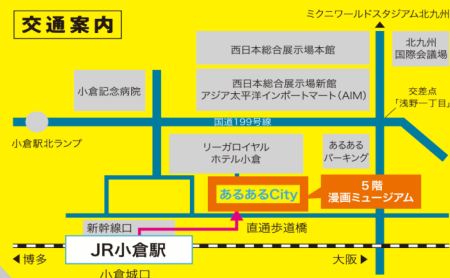

交通案内

お申込みと詳細

フランスMANGAは おもしろい！

大人気作家に聞く、MANGAの魅力と創作のアイデア

2024.11.10 日 15:00-17:00

会場 北九州市漫画ミュージアム 5F 企画展示室

参加無料

※別途、常設展
入館料が必要です

共同主催
北九州市漫画ミュージアム
九州日仏学館